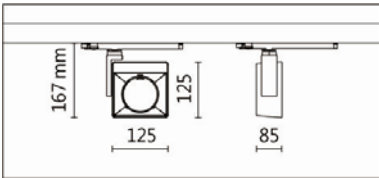

SA-6230CH-A

+HT4-PE40AD

Features & Application 產品特點 & 適用場所

- 4 度超窄角出光，滿足特定應用範圍
- 豐富的出光角度，可搭配防眩蜂巢網和光型拉伸配件
- 自帶數位調光: 1%~100%，讓調試更簡單快捷
- 支架可水平旋轉 355+10 度、燈頭擺動 180 度；依據被照物位置，靈活調整投射方向

適用於各類高端博物館、美術館等，解決小物件的展示照明需求

Options 可選

色溫: 2700K、3000K、4000K

瓦數: 24W(1000mA)

角度: 7°、12°、20°、30°、50°

顏色: 砂白、砂黑、銀灰

Product specifications 產品規格

光源 (Light Source)	LUMINUS LED	安裝方式 (Installation)	Track system 軌道系統
顯色性 (Color rendering)	Ra ≥ 90	產品材質 (Material)	Aluminum 鋁
輸入電參數 (Input)	AC 220-240V, 50/60Hz	產品淨重 (Net Weight)	0.75KG
安定器/變壓器/驅動器 (Ballast/Transformer/Driver)	HT4-PE40AD	安規執行標準 (Standards of Safety)	EN 60598-1:2015、 EN 60598-2-1:1989 EN 60598-2-6:1994+A1:1997
線材 / 長度 / 連接器 (Connecting)	湯石軌道電源頭(HT4-PE40AD)	儲存條件 (Storage Condition)	溫度: -20°C to + 50°C、 濕度: 85%RH