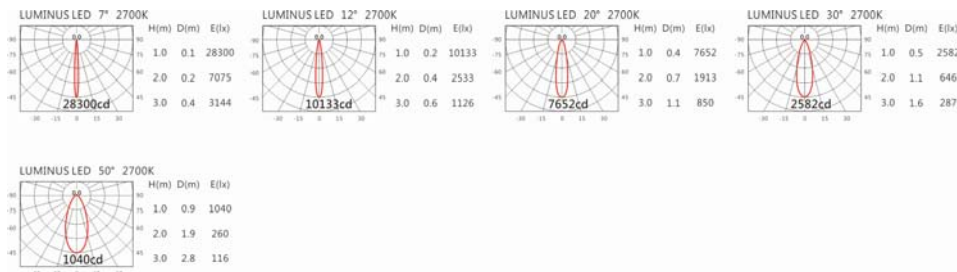

3000K

4000K

SA-6230CH-A

+HT4-PE40AD

Options 可選

色溫: 2700K、3000K、4000K

瓦數: 24W(1000mA)

角度: 7°、12°、20°、30°、50°

顏色: 砂白、砂黑、銀灰

Light Distribution 配光曲線圖

1603 lm@2700K

1670 lm@3000K

1720 lm@4000K