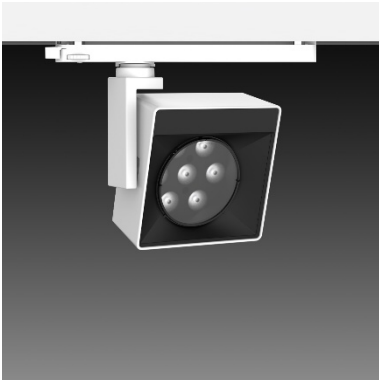

SA-6230CH-A

+HT4-PE40AD

Features & Application 產品特點 & 適用場所

- 4 度超窄角出光，滿足特定應用範圍
- 豐富的出光角度，可搭配防眩蜂巢網和光型拉伸配件
- 自帶數位調光: 1%~100%，讓調試更簡單快捷
- 支架可水平旋轉 355+10 度、燈頭擺動 180 度；依據被照物位置，靈活調整投射方向

適用於各類高端博物館、美術館等，解決小物件的展示照明需求

Options 可選

色溫: 2700K、3000K、4000K

瓦數: 24W(1000mA)

角度: 7°、12°、20°、30°、50°

顏色: 砂白、砂黑、銀灰

Product specifications 產品規格

光源 (Light Source)	LUMINUS LED	安裝方式 (Installation)	Track system 軌道系統
顯色性 (Color rendering)	Ra ≥ 90	產品材質 (Material)	Aluminum 鋁
輸入電參數 (Input)	AC 220-240V, 50/60Hz	產品淨重 (Net Weight)	0.75KG
安定器/變壓器/驅動器 (Ballast/Transformer/Driver)	HT4-PE40AD	安規執行標準 (Standards of Safety)	EN 60598-1:2015、 EN 60598-2-1:1989 EN 60598-2-6:1994+A1:1997
線材 / 長度 / 連接器 (Connecting)	湯石軌道電源頭(HT4-PE40AD)	儲存條件 (Storage Condition)	溫度: -20°C to + 50°C、 濕度: 85%RH