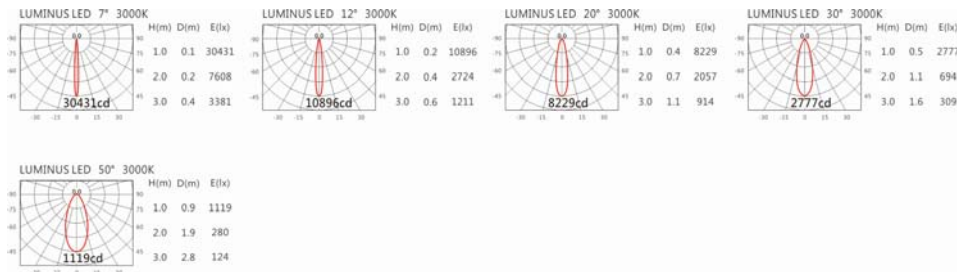

1670 lm@3000K